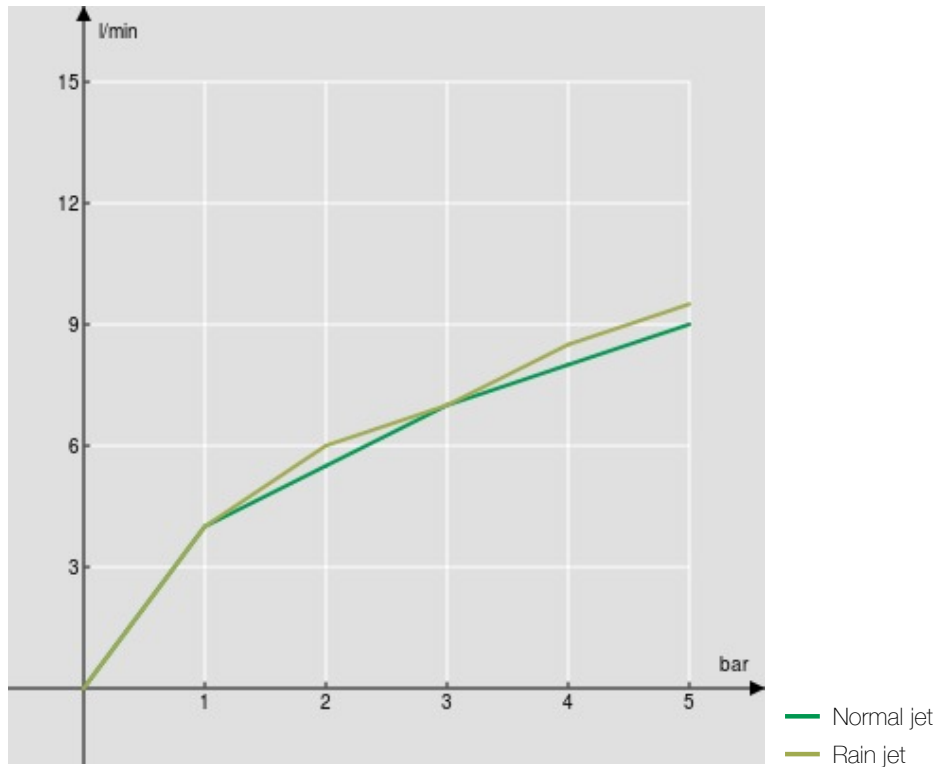

технические характеристики

Однорычажный смеситель

Chrome

Шарнирный излив с поворотом на 360°

Малый душ двухструйный поворотный с магнитным креплением

Шланг из нержавеющей стали \varnothing 3/8"

Ограничитель напора с торможением на 50%

упаковка: 56,5 x 29 x 7,1 cm / 0,011633 m³ / 2,72 kg

СЕРТИФИКАТЫ

FLOW RATE DIAGRAM: HOT/COLD WATER

FLOW RATE DIAGRAM: MIXED WATER