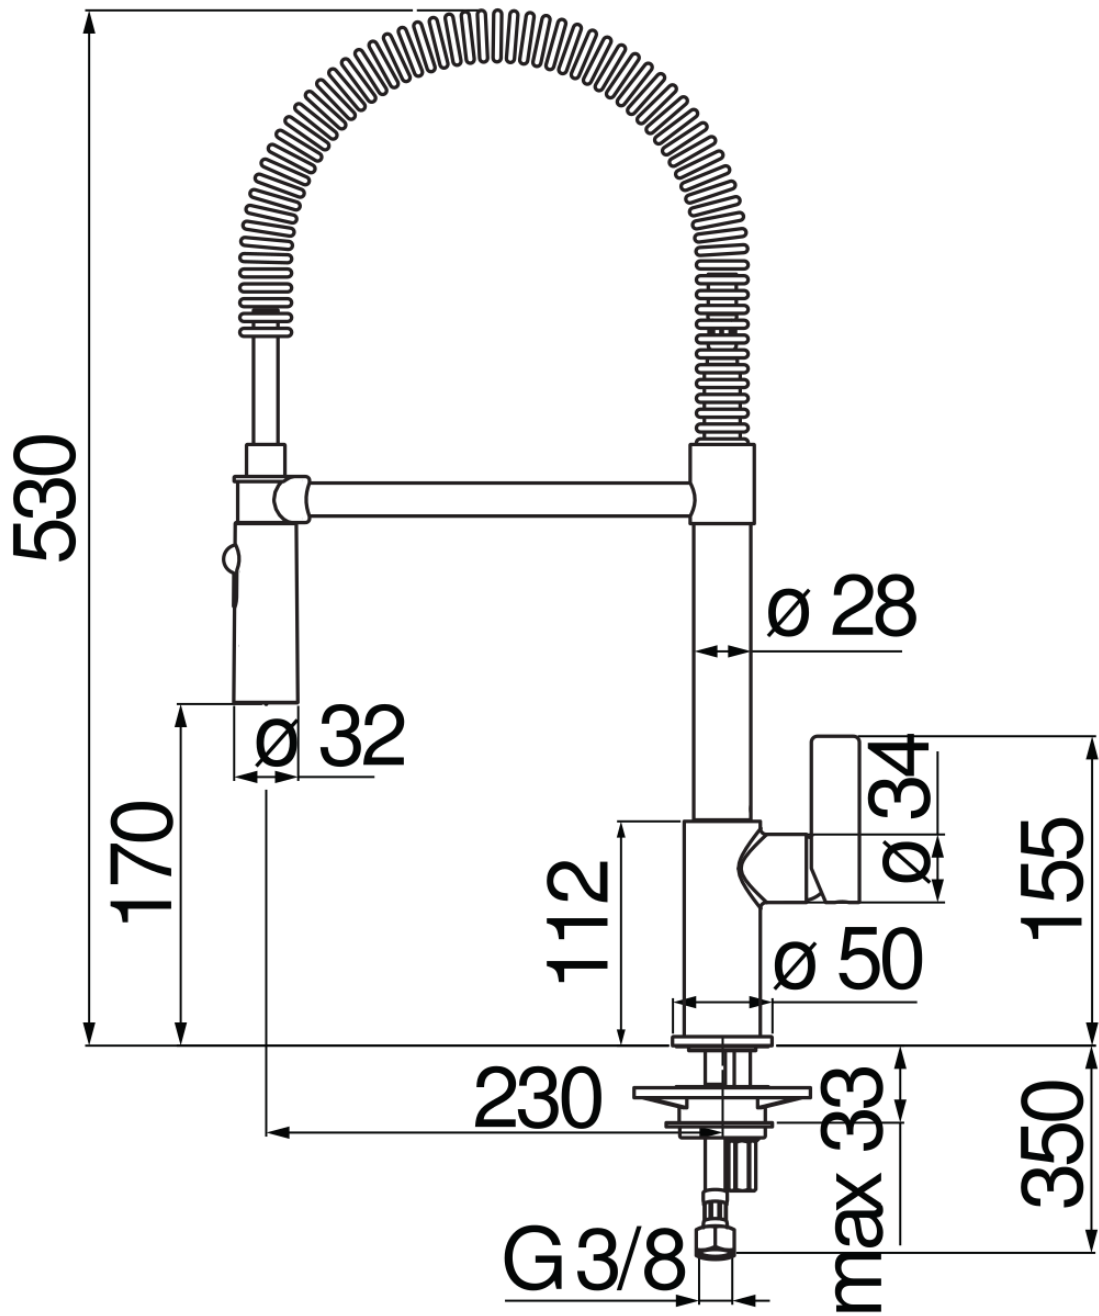

технические характеристики

Однорычажный смеситель

Chrome

Шарнирный излив с поворотом на 360°

Малый душ двухструйный поворотный с магнитным креплением

Шланг из нержавеющей стали \varnothing 3/8"

Ограничитель напора с торможением на 50%

упаковка: 56,5 x 29 x 7,1 cm / 0,011633 m³ / 2,72 kg

СЕРТИФИКАТЫ

FLOW RATE DIAGRAM: HOT/COLD WATER

FLOW RATE DIAGRAM: MIXED WATER